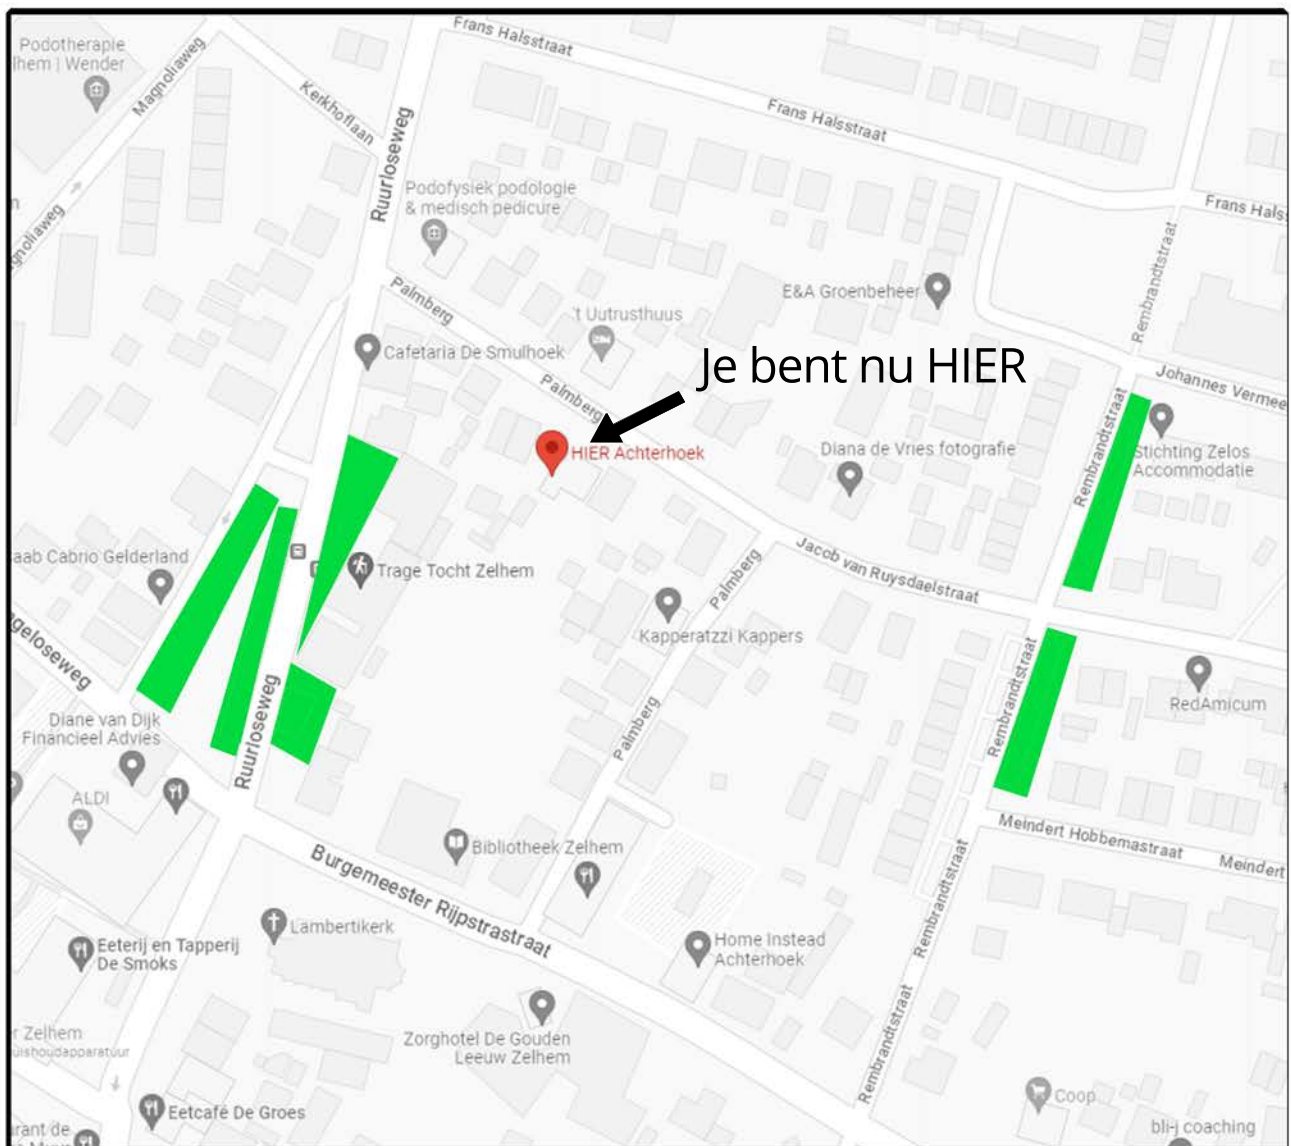

PARKEERPLAATS VOL?

Is de parkeerplaats bij HIER Achterhoek vol en is er niet genoeg ruimte? Dan kun je parkeren aan de Ruurloseweg, Plantsoenstraat en Rembrandtstraat.

Zorg wel dat je in de daarvoor bestemde parkeervakken staat.

Parkeerplekken